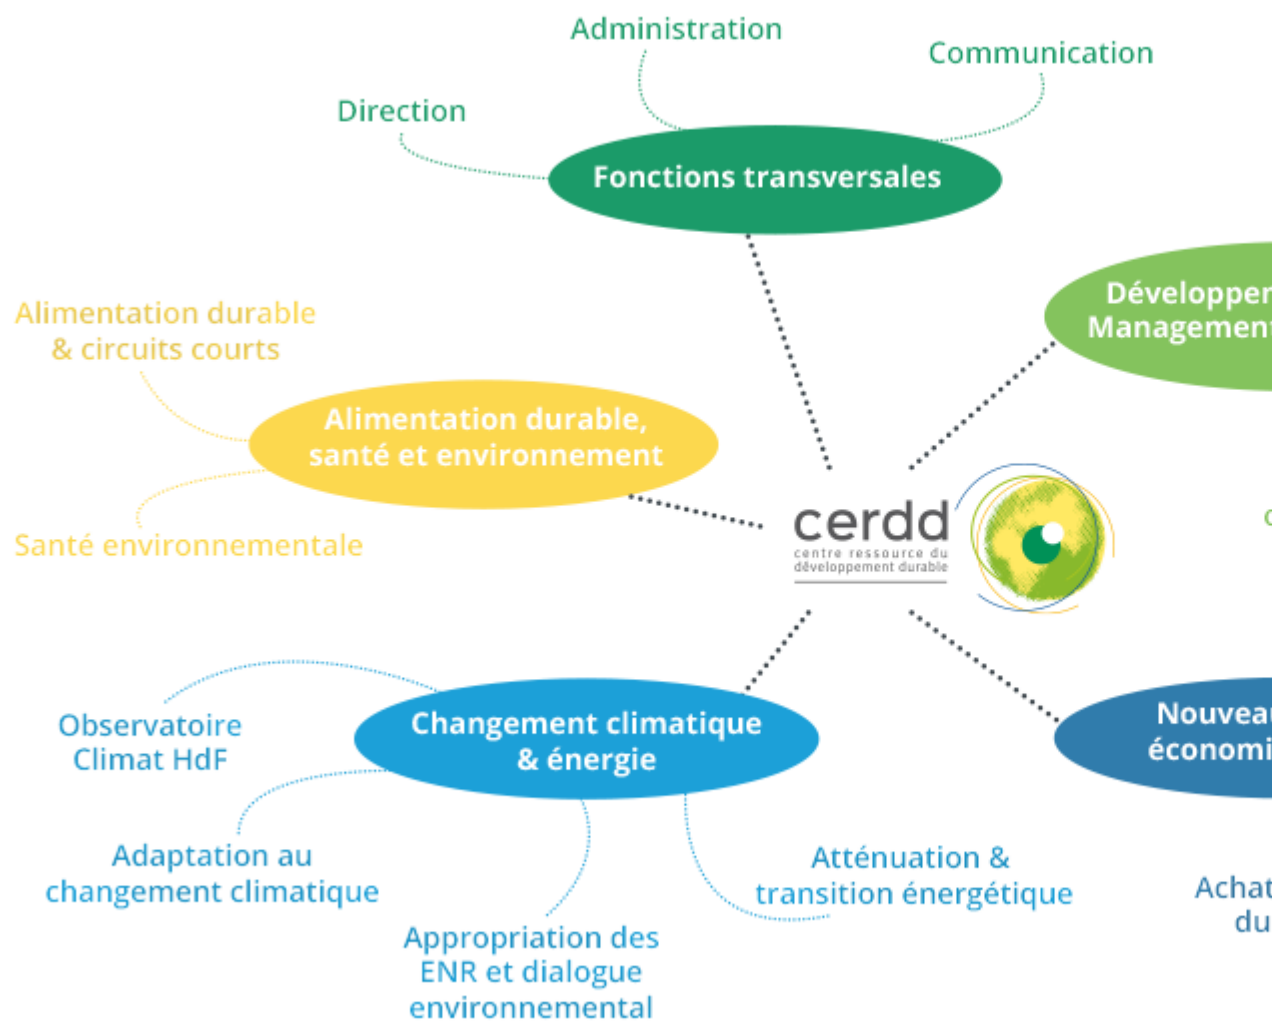

CERDD

Mise à jour le 20 juillet 2020

Publié le 1 janvier 1970

Depuis 2012 le Cerdd (Centre Ressource Développement Durable) anime l'Observatoire Climat. Il est porté par 5 institutions - l'État (DREAL), le Conseil Régional, le Département du Pas-de-Calais, le Conseil Général du Nord et l'ADEME.

Présentation

Le [Centre Ressource du Développement Durable \(Cerdd\)](#) vise une prise en compte généralisée des enjeux du développement durable et du changement climatique vers de nouveaux modèles de société. Créé en 2001, ce Groupement d'Intérêt Public (GIP) est piloté par l'Etat, le Conseil régional Hauts-de-France et plusieurs collectivités locales, associations et partenaires privés. L'équipe du Cerdd s'adresse aux organisations publiques et privées et les incite à être actrices de la transition économique, sociale et écologique dans les territoires.

Nos objectifs

- **Mobiliser** et susciter l'engagement de tous
- Faciliter et **outiller** la réalisation des projets de développement durable
- Identifier et **stimuler** les innovations

Missions

La vocation du Cerdd est d'**accompagner la généralisation** du développement durable et de la prise en compte du changement climatique, tout en contribuant à l'**exploration** renforcée des **innovations territoriales**. Il encourage la mobilisation des acteurs publics et privés et leur **pouvoir d'agir** à travers plusieurs missions :

- Développement durable et [management des transitions](#)
- [Nouveaux modèles économiques](#) et rev3
- [Changement climatique](#) et énergie
- [Alimentation durable](#) et santé environnementale

Infos pratiques