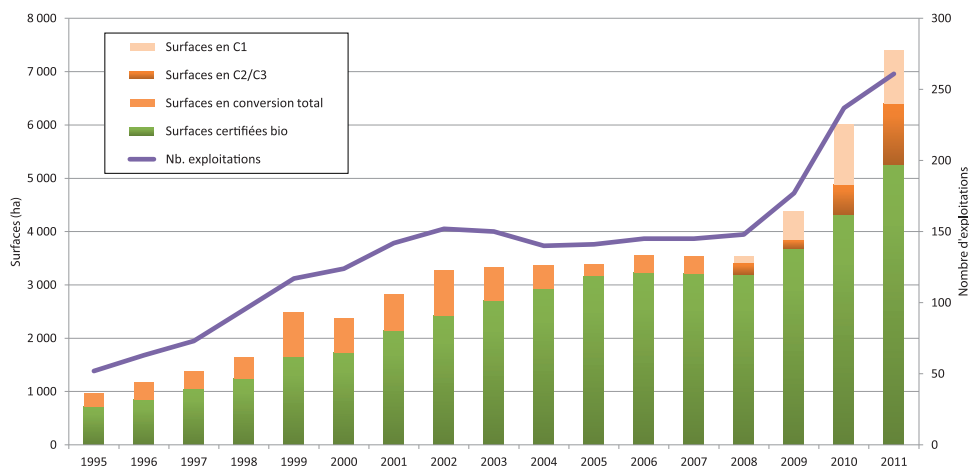

Nord/Pas-de-Calais

Téléchargez les données au format tableur

- ◆ 261 exploitations bio
18^{ème} rang français
- ◆ 7 403 ha bio + conversion
21^{ème} rang français
- ◆ 0,9 % de la SAU en bio
21^{ème} rang français
- ◆ 383 transformateurs de produits bio
9^{ème} rang français
- ◆ 123 distributeurs de produits bio
10^{ème} rang français

Evolution du nombre d'exploitations et des surfaces en mode de production biologique

Nombre d'opérateurs et surfaces bio (ha) en 2011

	Nb. Exploitations	Surfaces certifiées bio		Surfaces en conversion				Surfaces certifiées + conversion			Transformateurs	Distributeurs	
		2011	Evol. / 10	2011	Evol. / 10	C1	C2/C3	Total C123	Evol. / 10	2011			Evol. / 10
59 NORD	147	12%	3 167	17%	705	416	1 121	90%	4 288	30%	1,2%	236	77
62 PAS-DE-CALAIS	114	8%	2 085	28%	292	738	1 031	-6%	3 115	14%	0,7%	147	46
NORD-PAS-DE-CALAIS	261	10%	5 252	21%	997	1 155	2 152	28%	7 403	23%	0,9%	383	123