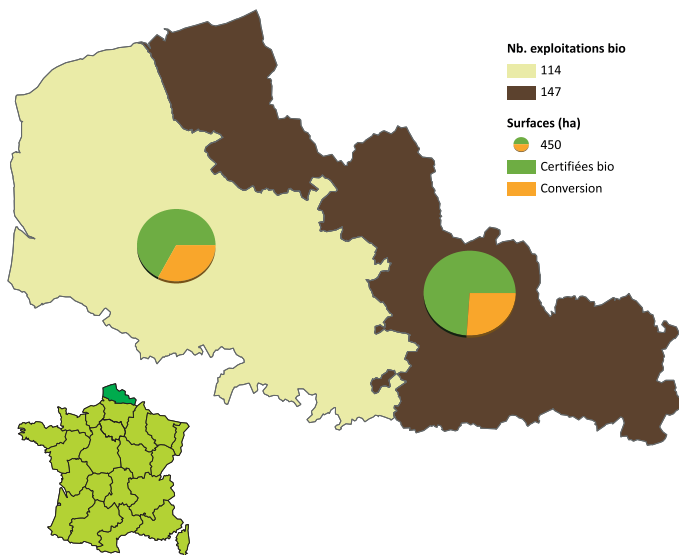

Nord/Pas-de-Calais

Téléchargez les données au format tableur

- ◆ 261 exploitations bio
18^{ème} rang français
- ◆ 7 403 ha bio + conversion
21^{ème} rang français
- ◆ 0,9 % de la SAU en bio
21^{ème} rang français
- ◆ 383 transformateurs de produits bio
9^{ème} rang français
- ◆ 123 distributeurs de produits bio
10^{ème} rang français

Evolution du nombre d'exploitations et des surfaces en mode de production biologique

Nombre d'opérateurs et surfaces bio (ha) en 2011

	Nb. Exploitations	Surfaces certifiées bio		Surfaces en conversion				Surfaces certifiées + conversion			Transformateurs	Distributeurs	
		2011	Evol. / 10	2011	Evol. / 10	C1	C2/C3	Total C123	Evol. / 10	2011			Evol. / 10
59 NORD	147	12%	3 167	17%	705	416	1 121	90%	4 288	30%	1,2%	236	77
62 PAS-DE-CALAIS	114	8%	2 085	28%	292	738	1 031	-6%	3 115	14%	0,7%	147	46
NORD-PAS-DE-CALAIS	261	10%	5 252	21%	997	1 155	2 152	28%	7 403	23%	0,9%	383	123

Répartition des surfaces certifiées bio et en conversion par filière et département en 2011

Productions animales en mode de production biologique - Nombre de têtes certifiées bio

	Vaches allaitantes	Vaches laitières	Brebis viande	Brebis laitières	Chèvres	Truies	Poulets de chair	Poules pondeuses	Ruches
NORD	151	1 094	c	0	173	c	1 685	30 558	c
PAS-DE-CALAIS	67	255	c	0	c	c	3 540	34 626	0
NORD-PAS-DE-CALAIS	218	1 349	117	0	220	46	5 225	65 184	c
Evol. / 10	3%	3%	-9%	-	15%	2%	0%	10%	-