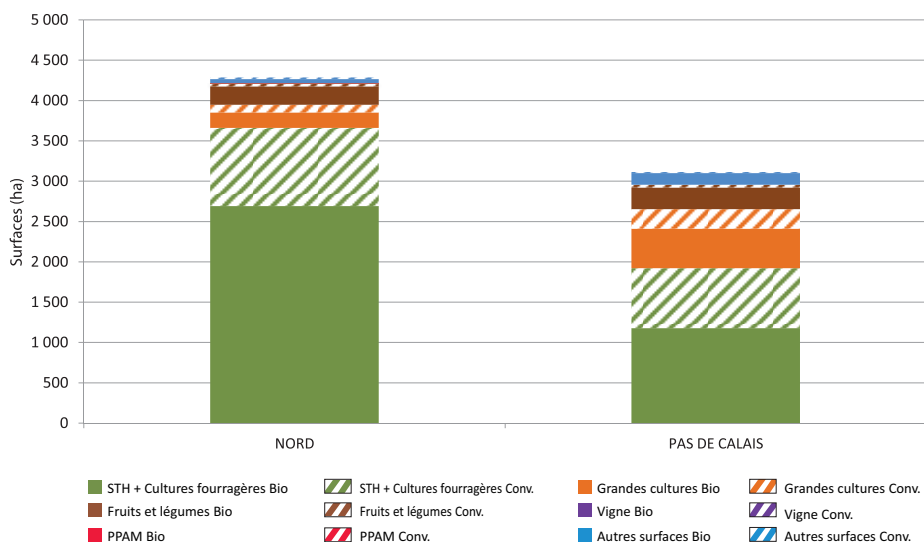

Productions végétales en mode de production biologique - Hectares en bio et conversion

		Céréales	Oléag.	Protéag.	Lég. secs	Lég. frais	Fruits	Vigne	PPAM	STH	Cultures fourrag.	Autres
NORD	Certifiées Bio	185	0	8	0	163	66	0	2	2 496	195	51
	Conversion	82	0	12	0	16	22	0	0	740	228	21
	Total	267	0	20	0	179	87	0	2	3 237	423	72
PAS-DE-CALAIS	Certifiées Bio	464	0	27	c	245	24	0	0	552	626	145
	Conversion	226	0	15	c	24	9	0	0	340	403	14
	Total	690	0	42	c	269	32	0	0	892	1 029	159
NORD-PAS-DE-CALAIS	Certifiées Bio	649	0	35	c	408	89	0	3	3 049	821	196
	Conversion	308	0	27	c	40	30	0	0	1 080	632	35
	Total	957	0	62	c	448	120	0	3	4 129	1 453	231
Evol. / 10		5%	-100%	-46%	-	19%	8%	-	-66%	29%	39%	6%

Répartition des surfaces certifiées bio et en conversion par filière et département en 2011

Productions animales en mode de production biologique - Nombre de têtes certifiées bio

	Vaches allaitantes	Vaches laitières	Brebis viande	Brebis laitières	Chèvres	Truies	Poulets de chair	Poules pondeuses	Ruches
NORD	151	1 094	c	0	173	c	1 685	30 558	c
PAS-DE-CALAIS	67	255	c	0	c	c	3 540	34 626	0
NORD-PAS-DE-CALAIS	218	1 349	117	0	220	46	5 225	65 184	c
Evol. / 10	3%	3%	-9%	-	15%	2%	0%	10%	-